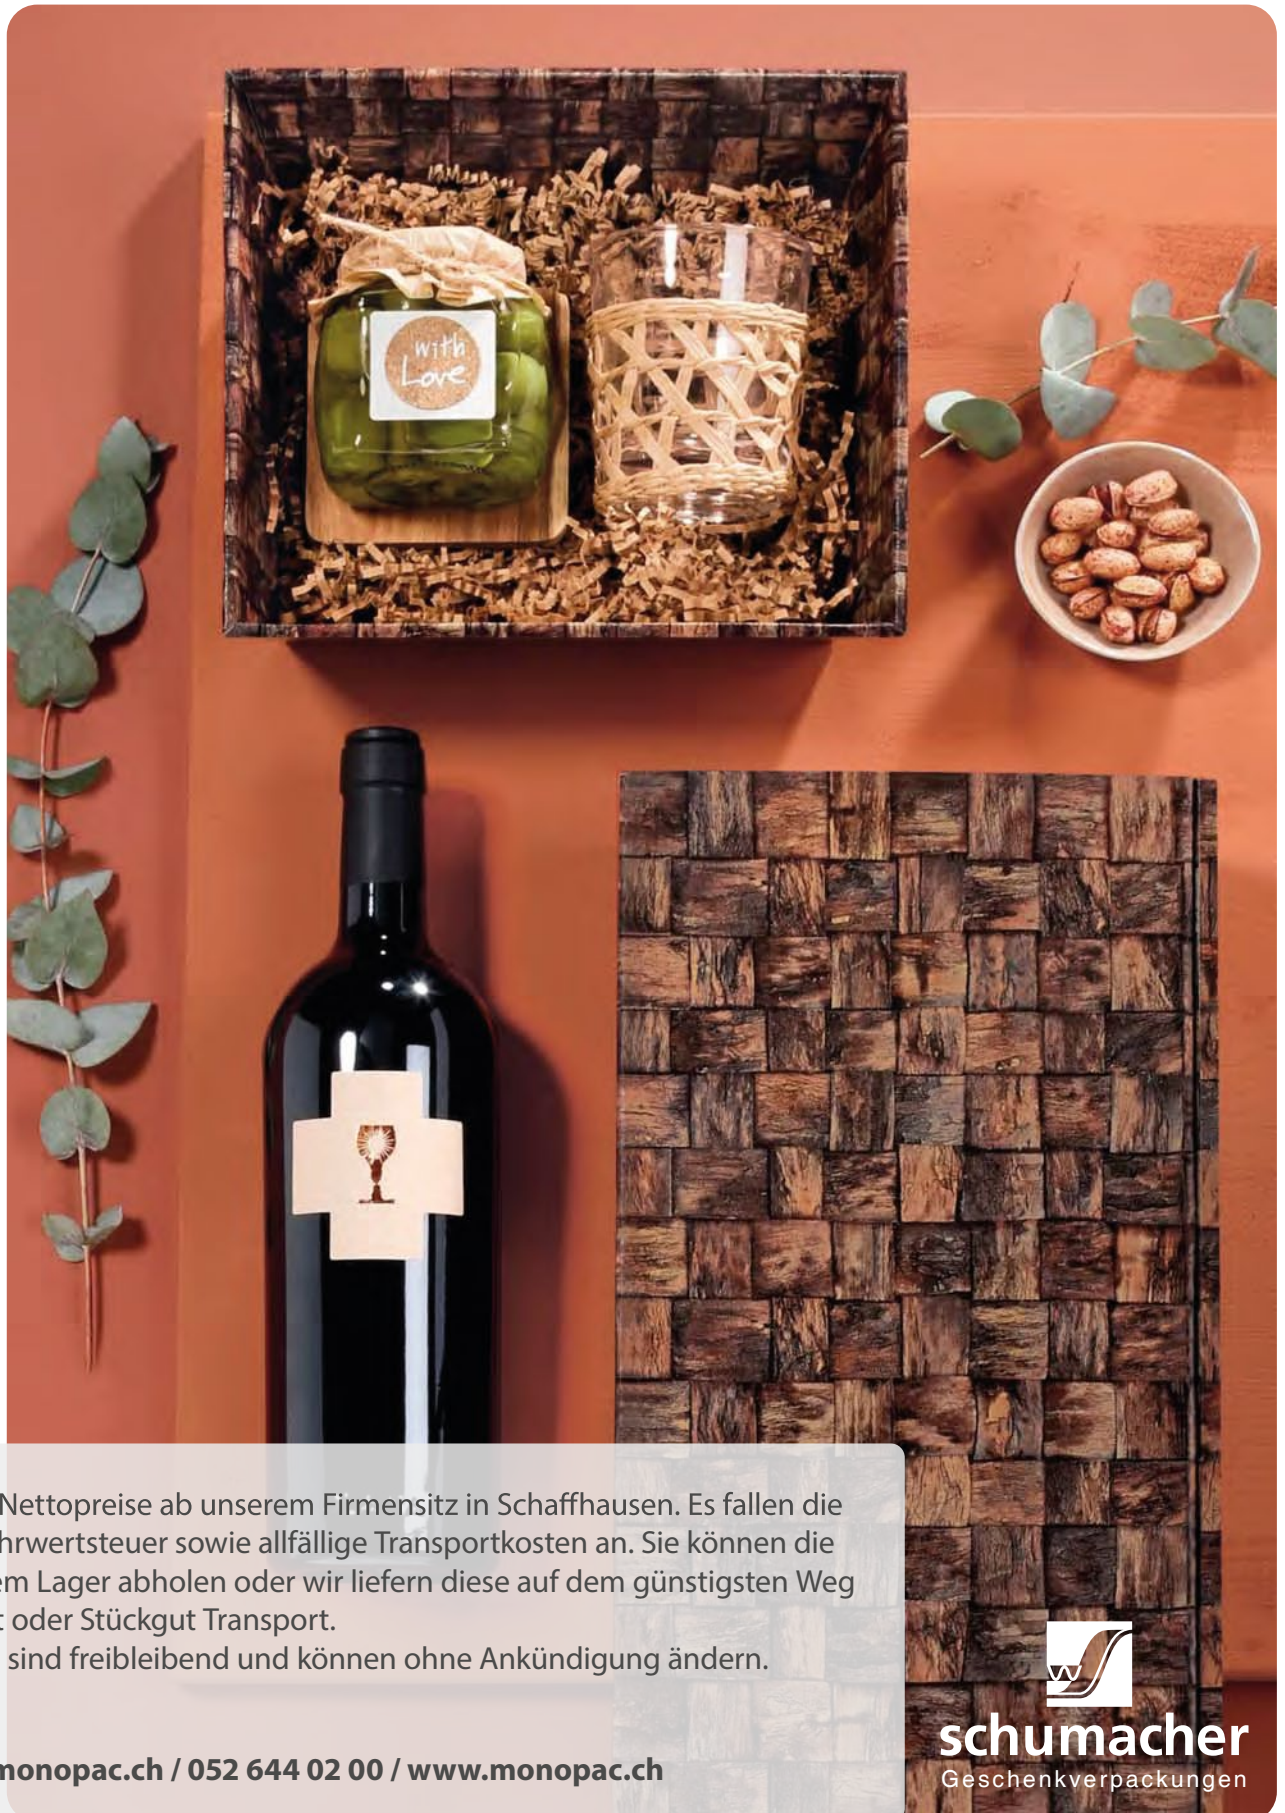

KOLLEKTION 2020/2021

monopac
www.monopac.ch

Preisliste

Die Preise sind Nettopreise ab unserem Firmensitz in Schaffhausen. Es fallen die gesetzliche Mehrwertsteuer sowie allfällige Transportkosten an. Sie können die Ware ab unserem Lager abholen oder wir liefern diese auf dem günstigsten Weg per Paketdienst oder Stückgut Transport.

Diese Angaben sind freibleibend und können ohne Ankündigung ändern.

fabrikladen@monopac.ch / 052 644 02 00 / www.monopac.ch

schumacher
Geschenverpackungen