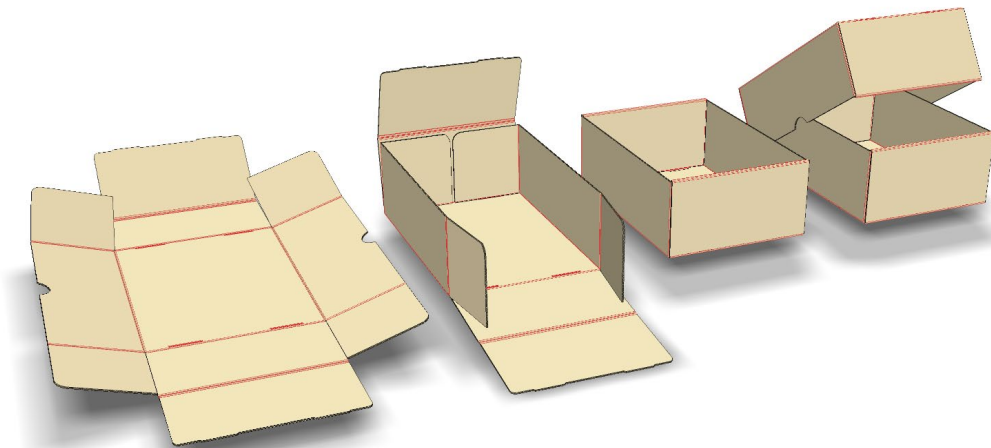

DIN - Format Schachteln

(Drucksachen Verpackungen)

Stülp-schachteln aus brauner 1.5 mm Wellpappe. Stabile Ausführung zum einfachen Aufrichten in den gängigen DIN - Papierformaten lieferbar.

DIN	Artikel Nr.	Qualität	Länge	Breite	Höhe	Einzelpreis	ab 10 Stk.	ab 25 Stk.	ab 50 Stk.	ab 100 Stk.	ab 200 Stk.
A6	A6X45	E-Welle braun	152	110	45	2.85	2.70	2.05	1.15	0.90	0.76
A5	A5X45	E-Welle braun	215	153	45	3.02	2.81	2.22	1.22	0.96	0.80
A5	A5X80	E-Welle braun	215	153	80	3.62	3.37	2.66	1.46	1.15	0.96
A4	A4X45	E-Welle braun	300	215	45	3.50	3.39	2.68	1.48	1.17	0.98
A4	A4X80	E-Welle braun	302	215	80	4.17	3.96	3.01	1.69	1.32	1.12
A4	A4X80+	E-Welle braun	320	240	80	4.62	4.39	3.34	1.88	1.47	1.24
A3	A3X80	E-Welle braun	423	300	80	8.08	7.68	5.85	3.29	2.58	2.18