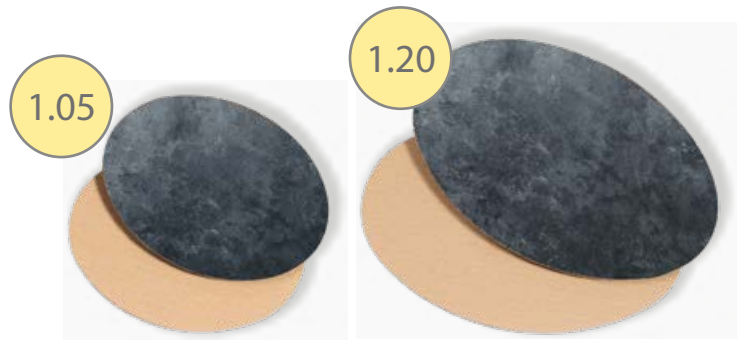

DEKOPLATTEN

Dekoplatte Schiefer

Digitaldruck. Mit zwei Farbseiten.

Größe / Fb.	Art.-Nr.	Maße / Fb.
DP klein Schiefer/ Natura	920153827	200 x 150 mm
mittel Schiefer/ Natura	920203827	300 x 200 mm

Verpackungseinheiten jeweils 50 Ex.

Dekoplatte Uni

Mit zwei Farbseiten.

Größe / Fb.	Art.-Nr.	Maße / Fb.
DP klein Natura/Weiss	920150747	200 x 150 mm
mittel Natura/Weiss	920200747	300 x 200 mm

Verpackungseinheiten jeweils 50 Ex.

klein

mittel

SIZZLEPAK

Dekoratives Füllmaterial aus farbigem Kraftpapier

	1,25 kg / Art.-Nr.	10 kg / Art.-Nr.	Farbe	1,25 kg / Art.-Nr.	10 kg / Art.-Nr.
FM Natura	770011101	770101111	Dunkelrot	770011102	770101112
			Burgunder	770011103	770101113
			Creme	770011104	770101114
			Hellgrün	770011105	770101115
			Schwarz	770011106	770101116
			Grau	770011120	770101130
			Weiss	770011100	770101110
			Blau	770011107	770101117
			Grün	770011109	770101119

20.-

67.-

28.-

125.-

Bedarfsempfehlung:

- Präsentkorb klein ca. 50 g
- Präsentkorb mittel ca. 70 g
- Präsentkorb gross ca. 175 g
- Flaschenfach ca. 50 - 70 g

Sizzlepak wird in einer Faltschachtel zu 1.25 kg oder 10 kg geliefert