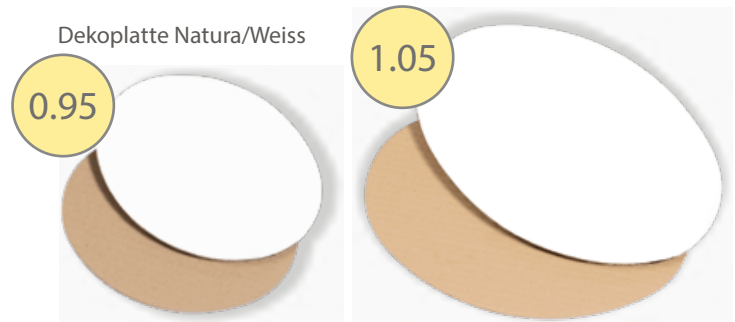

DEKOPLATTEN

Dekoplatte Schiefer

Digitaldruck. Mit zwei Farbseiten.

Größe / Fb.	Art.-Nr.	Maße / Fb.
DP klein Schiefer/ Natura	920153827	200 x 150 mm
mittel Schiefer/ Natura	920203827	300 x 200 mm

Verpackungseinheiten jeweils 50 Ex.

Dekoplatte Uni

Mit zwei Farbseiten.

Größe / Fb.	Art.-Nr.	Maße / Fb.
DP klein Natura/Weiss	920150747	200 x 150 mm
mittel Natura/Weiss	920200747	300 x 200 mm

Verpackungseinheiten jeweils 50 Ex.

klein

mittel

SIZZLEPAK

Dekoratives Füllmaterial aus farbigem Kraftpapier

	1,25 kg / Art.-Nr.	10 kg / Art.-Nr.	Farbe	1,25 kg / Art.-Nr.	10 kg / Art.-Nr.
FM Natura	770011101	770101111	Dunkelrot	770011102	770101112
			Burgunder	770011103	770101113
			Creme	770011104	770101114
			Hellgrün	770011105	770101115
			Schwarz	770011106	770101116
			Grau	770011120	770101130
			Weiss	770011100	770101110
			Blau	770011107	770101117
			Grün	770011109	770101119

20.-

67.-

28.-

125.-

Bedarfsempfehlung:

- Präsentkorb klein ca. 50 g
- Präsentkorb mittel ca. 70 g
- Präsentkorb gross ca. 175 g
- Flaschenfach ca. 50 - 70 g

Sizzlepak wird in einer Faltschachtel zu 1.25 kg oder 10 kg geliefert