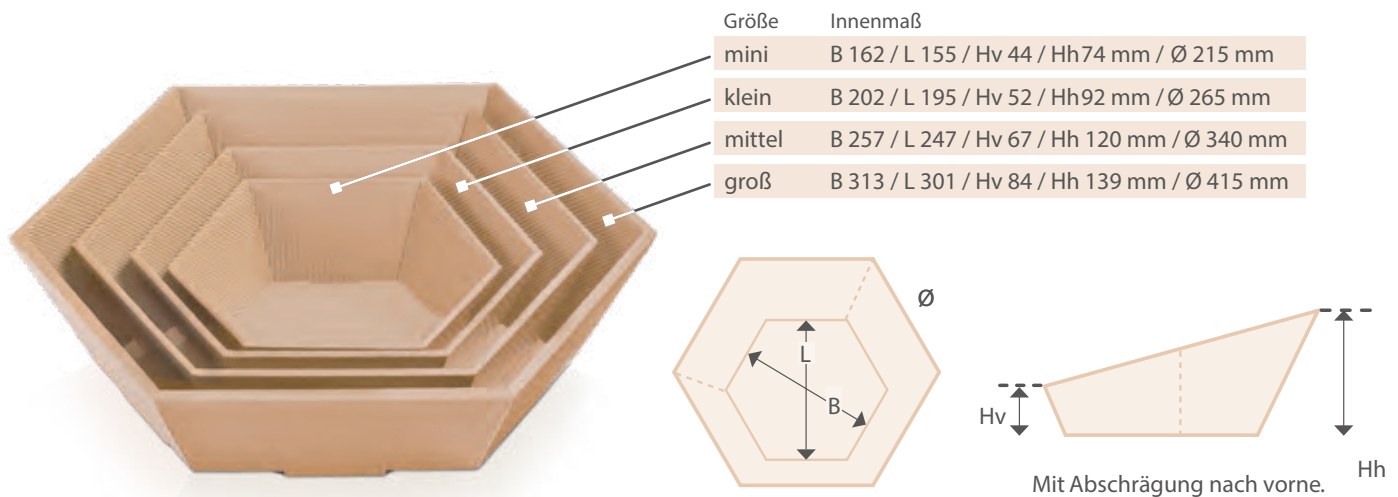

PRÄSENTKORB SECHSECKIG

Größe	Innenmaß
mini	B 162 / L 155 / Hv 44 / Hh 74 mm / Ø 215 mm
klein	B 202 / L 195 / Hv 52 / Hh 92 mm / Ø 265 mm
mittel	B 257 / L 247 / Hv 67 / Hh 120 mm / Ø 340 mm
groß	B 313 / L 301 / Hv 84 / Hh 139 mm / Ø 415 mm