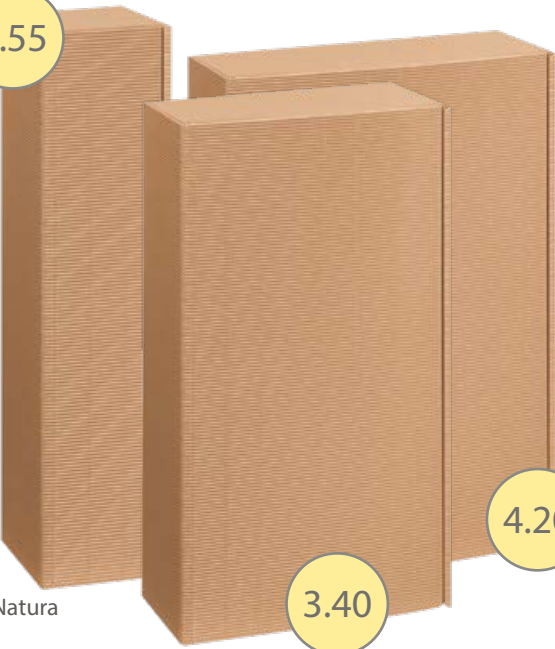

Natura

3.40

4.20

3.25